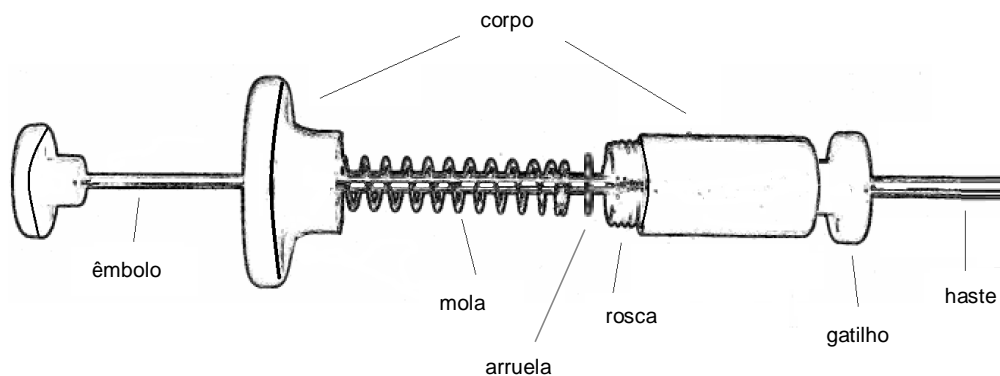

UTILIZAÇÃO

Insira a bainha completamente até o final - ouvir um “click”. Antes de usar verifique se o travamento foi bem sucedido. Para remover a bainha pressione o “gatilho de liberação” e retire-a completamente.

LIMPEZA

Utilize etanol 70% ou solução com água e detergente neutro para a higienização dos componentes plásticos e metálicos. Não use água fervente (pode empenar a haste ou deformar o corpo do dispositivo).

Eventualmente restos de polímeros das bainhas podem se acumular no interior do corpo e dificultar o travamento da bainha. Para limpar o interior do dispositivo, desenrosque a seção posterior e retire os resíduos. (cuidado para não danificar a mola ou perder a arruela interna).

Proceda a abertura do dispositivo somente quando necessário para evitar o desgaste prematuro das roscas.

Conserve o dispositivo na horizontal e evite sobrepor objetos pesados a fim de preservar suas características.

GARANTIA

A WTA – Watanabe Tecnologia Aplicada Eireli - EPP segue rigorosas normas internas de controle da qualidade na fabricação de seus produtos. Além da garantia legal de 90 (noventa) dias, prevista no Código de Defesa do Consumidor, assegura aos seus clientes Garantia Adicional de 90 (noventa) dias, contados a partir da data da emissão da nota fiscal de compra, contra o desgaste natural e desde que o dispositivo tenha sido utilizado conforme as orientações contidas neste folheto.